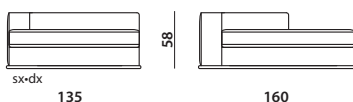

DIMENSION

Sofa

Chaise Longue Left/Right 105

Chaise Longue Left/Right 135

End Unit Left/Right

Central Element

Pouf

DIMENSION