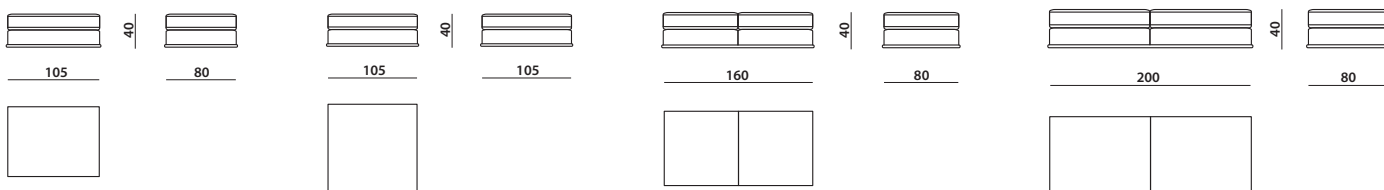

DIMENSION

Sofa

Chaise Longue Left/Right 105

Chaise Longue Left/Right 135

End Unit Left/Right

Central Element

Pouf

DIMENSION