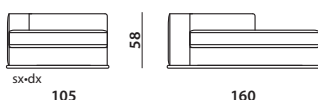

DIMENSION

Sofa

Chaise Longue Left/Right 105

Chaise Longue Left/Right 135

End Unit Left/Right

Central Element

Pouf

DIMENSION