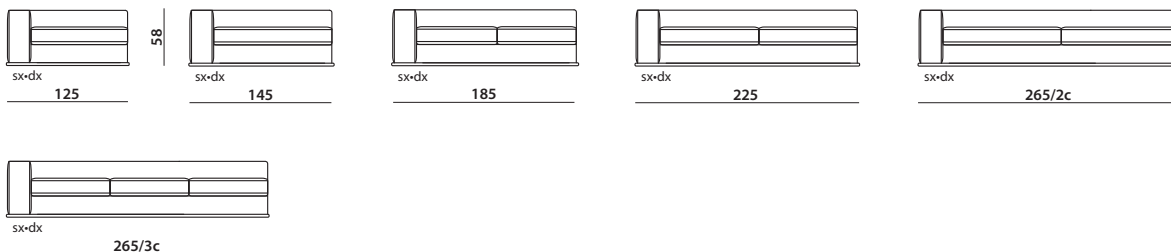

DIMENSION

Sofa

Chaise Longue Left/Right 105

Chaise Longue Left/Right 135

End Unit Left/Right

Central Element

Pouf

DIMENSION