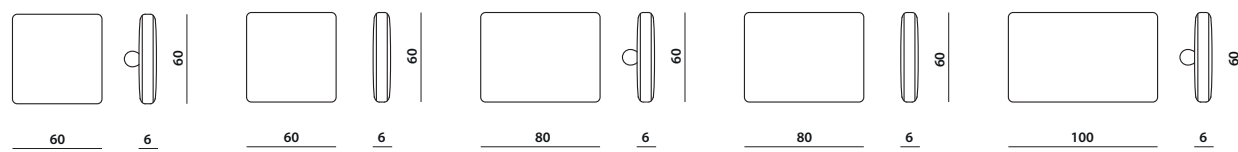

DIMENSION

Sofa

Chaise Longue Left/Right 105

Chaise Longue Left/Right 135

End Unit Left/Right

Central Element

Pouf

DIMENSION

Penisular Left/Right

Back Cushion

Armrest Cushions

Armrest

Small table