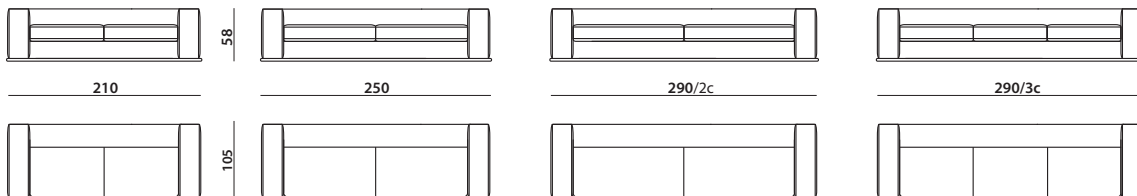

DIMENSION

Sofa

Chaise Longue Left/Right 105

Chaise Longue Left/Right 135

End Unit Left/Right

Central Element

Pouf

DIMENSION