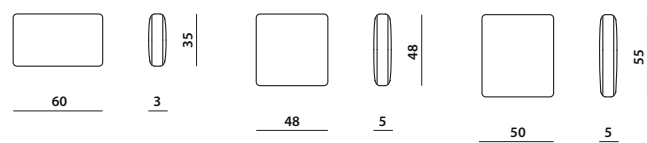

DIMENSION

Sofa

Chaise Longue Left/Right 105

Chaise Longue Left/Right 135

End Unit Left/Right

Central Element

Pouf

DIMENSION

Penisular Left/Right

Back Cushion

Armrest Cushions

Armrest

Small table