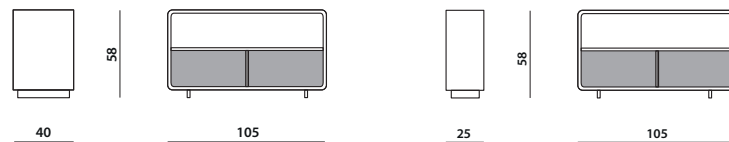

DIMENSION

Sofa

Chaise Longue Left/Right 105

Chaise Longue Left/Right 135

End Unit Left/Right

Central Element

Pouf

DIMENSION

Penisular Left/Right

Back Cushion

Armrest Cushions

Armrest

Small table