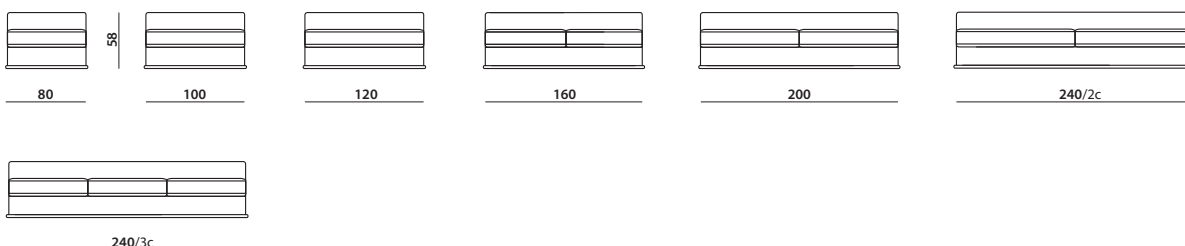

DIMENSION

Sofa

Chaise Longue Left/Right 105

Chaise Longue Left/Right 135

End Unit Left/Right

Central Element

Pouf

DIMENSION