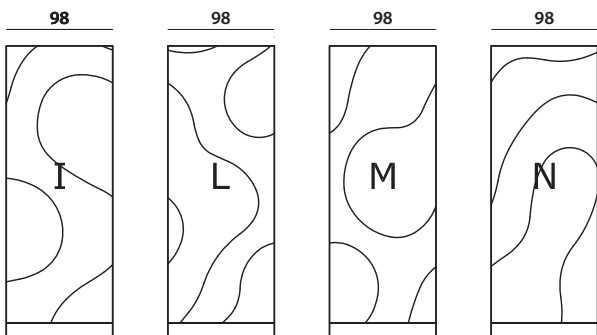

Struttura in multistrato marino accoppiato con pannelli di fibra a media densità. Decorazioni lucide o opache. Cornice in alluminio verniciato nei colori della decorazione.

Structure in marine plywood laminated with Medium density fiberboard. Glossy or matt decorations. Aluminium frame painted in the colours of the decoration.

Struktur aus Marinesperholz, laminiert mit faserplatten mittlerer Dichte.. Glänzende oder matte Verzierungen. Aluminiumrahmen in den Farben der Dekoration lackiert.

Structure en contreplaqué marine stratifié avec du panneaux de fibres à densité moyenne.. Décorations brillantes ou mates. Cadre en aluminium peint aux couleurs de la décoration.

Estructura de contrachapado marino laminado con fibra de madera de densidad media. Decoraciones brillantes o mates. Marco de aluminio pintado en los colores de la decoración.

DIMENSION

FINISHES | METALLIC