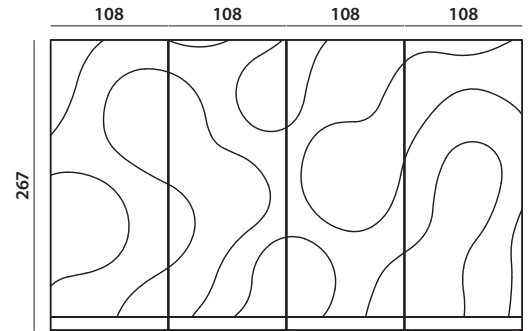

Struttura in multistrato marino accoppiato con pannelli di fibra a media densità. Decorazioni lucide o opache. Cornice in alluminio verniciato nei colori della decorazione.

Structure in marine plywood laminated with Medium density fiberboard. Glossy or matt decorations. Aluminium frame painted in the colours of the decoration.

Struktur aus Marinesperholz, laminiert mit faserplatten mittlerer Dichte.. Glänzende oder matte Verzierungen. Aluminiumrahmen in den Farben der Dekoration lackiert.

Structure en contreplaqué marine stratifié avec du panneaux de fibres à densité moyenne.. Décorations brillantes ou mates. Cadre en aluminium peint aux couleurs de la décoration.

Estructura de contrachapado marino laminado con fibra de madera de densidad media. Decoraciones brillantes o mates. Marco de aluminio pintado en los colores de la decoración.

DIMENSION

FINISHES | METALLIC