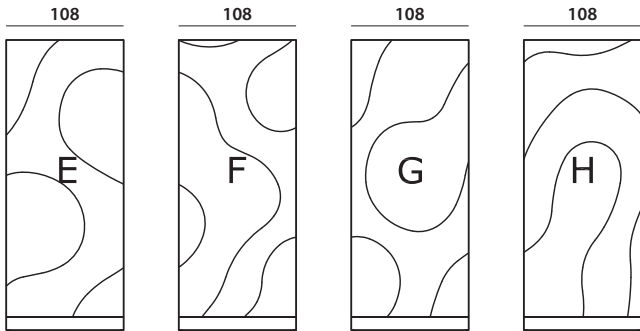

Struttura in multistrato marino accoppiato con pannelli di fibra a media densità. Decorazioni lucide o opache. Cornice in alluminio verniciato nei colori della decorazione.

Structure in marine plywood laminated with Medium density fiberboard. Glossy or matt decorations. Aluminium frame painted in the colours of the decoration.

Struktur aus Marinesperholz, laminiert mit faserplatten mittlerer Dichte.. Glänzende oder matte Verzierungen. Aluminiumrahmen in den Farben der Dekoration lackiert.

Structure en contreplaqué marine stratifié avec du panneaux de fibres à densité moyenne.. Décorations brillantes ou mates. Cadre en aluminium peint aux couleurs de la décoration.

Estructura de contrachapado marino laminado con fibra de madera de densidad media. Decoraciones brillantes o mates. Marco de aluminio pintado en los colores de la decoración.

DIMENSION

FINISHES | METALLIC