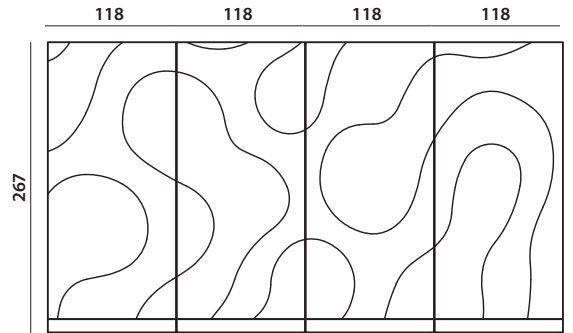

Struttura in multistrato marino accoppiato con pannelli di fibra a media densità. Decorazioni lucide o opache. Cornice in alluminio verniciato nei colori della decorazione.

Structure in marine plywood laminated with Medium density fiberboard. Glossy or matt decorations. Aluminium frame painted in the colours of the decoration.

Struktur aus Marinesperholz, laminiert mit faserplatten mittlerer Dichte.. Glänzende oder matte Verzierungen. Aluminiumrahmen in den Farben der Dekoration lackiert.

Structure en contreplaqué marine stratifié avec du panneaux de fibres à densité moyenne.. Décorations brillantes ou mates. Cadre en aluminium peint aux couleurs de la décoration.

Estructura de contrachapado marino laminado con fibra de madera de densidad media. Decoraciones brillantes o mates. Marco de aluminio pintado en los colores de la decoración.

DIMENSION

FINISHES | METALLIC